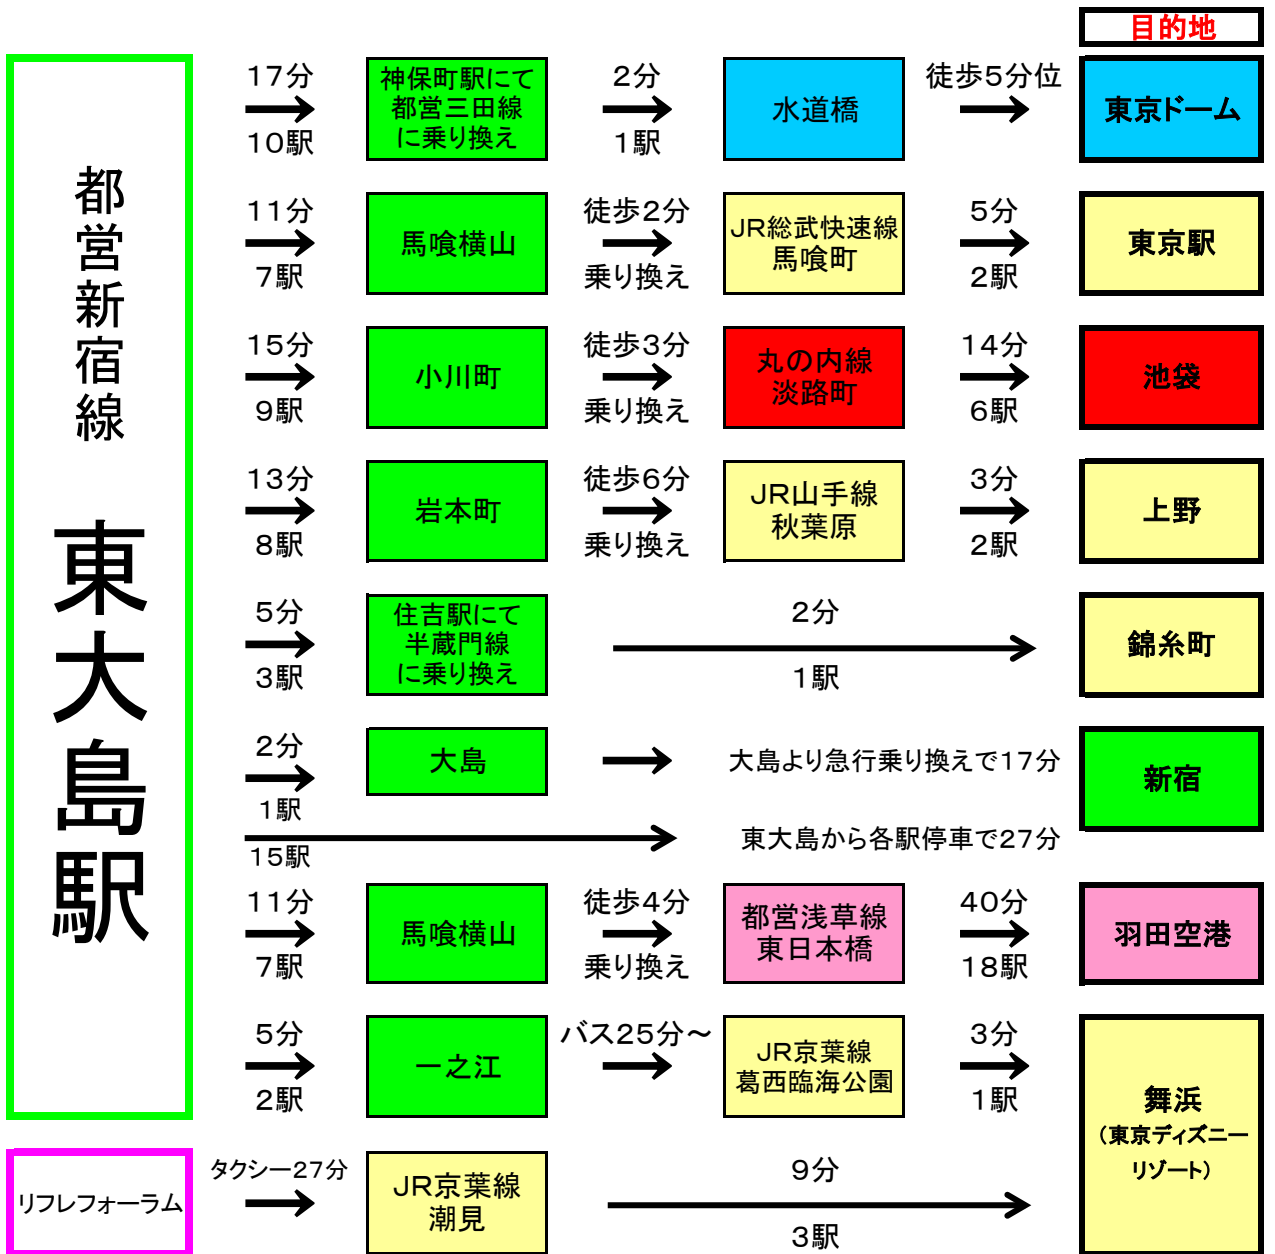

★★ 各種交通案内 ★★

タクシー料金

リフレフォーラム~亀戸 運賃 820円 前後80円
 リフレフォーラム~錦糸町 運賃1,140円 前後80円

※深夜は3割増しとなりますのでご注意ください。
 ※タクシーをご利用の際は、フロントまでご連絡くださいませ。