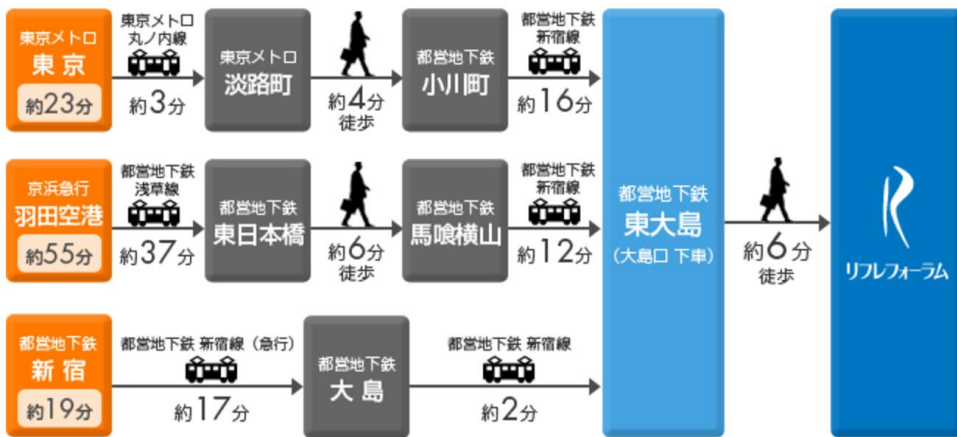

# 宿泊施設付き研修センター リフレフォーラム

多様なご要望に対応できる研修・会議室

リーズナブル  
で効果的！

好アクセス  
好立地！

充実設備  
&  
旬のお食事

## 東京駅・新宿駅から約30分のスムーズアクセス

周辺には緑あふれる公園や便利なスーパー・コンビニも。  
静かな集中できる環境で、効率的な研修にご活用いただけます。

地下鉄 都営新宿線「東大島駅」徒歩約6分  
〒136-0072 東京都江東区大島7-37-11